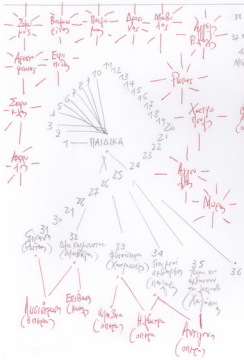

ΤΟ ΤΡΑΓΩΔΙ
ΤΩ ΝΕΚΡΩ
ΑΔΕΛΦΩ

ΡΩΜΗΘΕΥΝΗ

Μικρές Κοκλάδες

ΠΟΛΥΕΣΤΡΑΤΙΩΤΕΣ

Μαγισί Πόλη

ROMANCEO

Prata

ΑΣΤΕΡΙΣΜΟΣ ΚΥΚΛΩΝ ΤΡΑΓΩΔΙΩΝ - ΤΡΑΓΩΔΙΩΝ ΚΑΙ ΣΥΓΓΡΑΜΜΑΤΩΝ

*** KAWANAN**

*** PRADITAN**

③ Okappa Naly ②

- Algoritm
- Ep. Struktur
- Algoritm
- As. Struktur
- Kompleksitas
- Ekstensi

④ Major B

Mesra Affair

⑨ Struktur ①

17

4

Wenn Kapazität in aufsteigender
 Reihenfolge ist 77 Wert

20	21	22	23	24
19	18	17	16	15
18	11	12	13	14
9	8	7	6	5
1	2	3	4	7

21	22	23	24	25
20	19	18	17	16
11	12	13	14	15
10	9	8	7	6
1	2	3	4	5

Gesamt 70