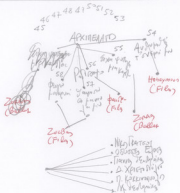

ΤΟ ΤΡΑΓΩΔΙ
ΤΩ ΝΕΚΡΩ
ΑΔΕΛΦΩ

ΡΩΜΗΘΕΥΝΗ

Μικρές Κοκλάδες

ΠΟΛΥΕΣΤΡΑΤΙΩΤΕΣ

Μαγισί Πόλη

ROMANCEO

Prata

ΑΣΤΕΡΙΣΜΟΣ ΚΥΚΛΩΝ ΤΡΑΓΩΔΙΩΝ - ΤΡΑΓΩΔΙΩΝ ΚΑΙ ΣΥΓΓΡΑΜΜΑΤΩΝ

*** KAWANAN**

*** PRADITAN**

③ Okappa Naly ②

- Algoritm
- Ep. Struktur
- Algoritm
- As. Struktur
- Kompleksitas
- Ekstensi

④ Major B

Mesra Affair

⑨ Struktur ①

17