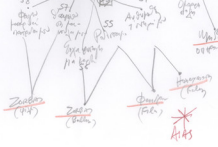

ΤΟ ΤΡΑΓΩΔΙ
ΤΩ ΝΕΚΡΩ
ΑΔΕΛΦΩ

ΡΩΜΗΘΕΥΝΗ

Μικρές Κοκλάδες

ΠΟΛΥΕΣΤΡΑΤΙΩΤΕΣ

Μαγισί Πόλη

ROMANCEO

Prata

ΑΣΤΕΡΙΣΜΟΣ ΚΥΚΛΩΝ ΤΡΑΓΩΔΙΩΝ - ΤΡΑΓΩΔΙΩΝ ΚΑΙ ΣΥΓΓΡΑΜΜΑΤΩΝ

*** KAWANAN**

*** PRADITAN**

③ Okappa Naly ②

- Algoritm
- Ep. Struktur
- Algoritm
- As. Struktur
- Kompleksitas
- Ekstensi

④ Major B

Mesra Affair

⑨ Struktur ①

17