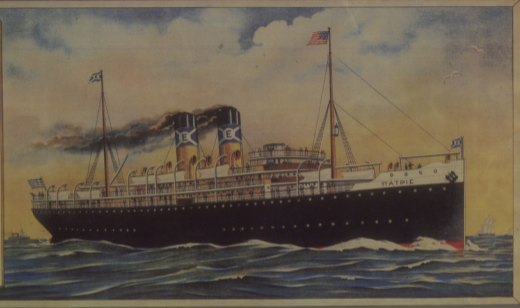

ΑΤΜΟΠΛΟΙΟΝ
«ΠΑΤΡΙΣ»
με διπλόσς έλικας
ΚΑΘΕΛΚΥΣΘΕΝ
τη 10/23 Δεκεμβρίου
1908
ΧΩΡΙΚΟΤΗΤΟΣ 12000 ΤΟΝΝΩΝ
ΤΑΧΥΤΗΟΣ 17 ΜΙΛΙΟΝ
Η ΤΑΧΥΤΕΡΑ ΓΡΑΜΜΗ
ΚΑΤ' ΕΥΘΕΙΑΝ ΔΙΑ
ΝΕΑΝ-ΥΟΡΚΗΝ
ΓΕΝΙΚΟΣ ΠΡΑΚΤΟΡ
Σ. Ε. ΣΤΑΥΡΟΠΟΥΛΟΣ
ΕΝ ΠΑΤΡΙΣ